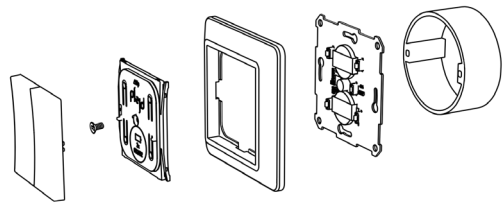

### MONTERING

Montage utanpå apparatdosor med skruvfattning.

Montage med medföljande tejp på vägg/kakel.

\*WPH-01 förlänger inte räckvidden i Plejd mesh.

MADE IN SWEDEN

Hämta i  
 App Store

LADDA NED PÅ  
 Google Play