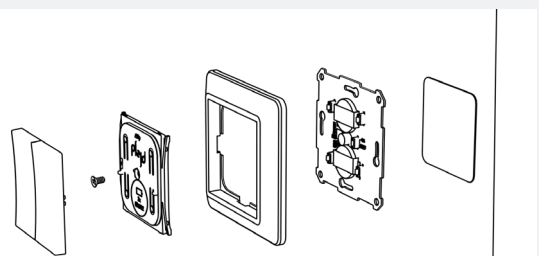

### MONTERING

Montage utanpå apparatdosor med skruvfattning.

Montage med medföljande tejp på vägg/kakel.

\*WPH-01 förlänger inte räckvidden i Plejd mesh.

MADE IN SWEDEN

Hämta i  
 App Store

LADDA NED PÅ  
 Google Play