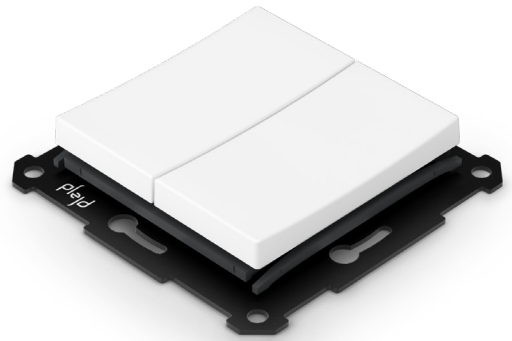

Plejd WPH-01

E 13 777 04

Plejds trådlösa tryckknapp möjliggör trådlös styrning av en eller flera produkter från Plejd. Inställningarna gör du enkelt via Bluetooth® från mobil eller surfplatta genom appen Plejd.

EGENSKAPER

- Trådlös trappkoppling, synkning och scenarion av en eller flera produkter ur Plejds sortiment.
- Inställning genom gratisappen Plejd (Bluetooth).
- Beräknad batteritid upp till 200 000 klick eller 15 år.

MEDFÖLJER I FÖRPACKNINGEN

- Trådlös tryckknapp
- Enkelvippa som passar med ram Schneider Exxact vit
- Kronvippor som passar med ram Schneider Exxact vit
- Enkelvippa som passar med ram Elko RS/Plus vit
- Kronvippor som passar med ram Elko RS/Plus vit
- Dubbelsidig tejp för montering på vägg
- 2 st CR2032 batterier (monterade)

Uppfyllda standarder

DIREKTIV
RED 2014/53/EU

EMC
EN 301 489

RADIO
EN 300 328

ELSÄKERHET
EN 60950

RADIORÄCKVIDD*
Ca 10 meter inomhus

TILLVERKNINGSLAND
Sverige

TILLVERKARE
Plejd AB

RADIO
2,4 GHz
Bluetooth®

DRIFTSTEMPERATUR
-25 °C till +35 °C